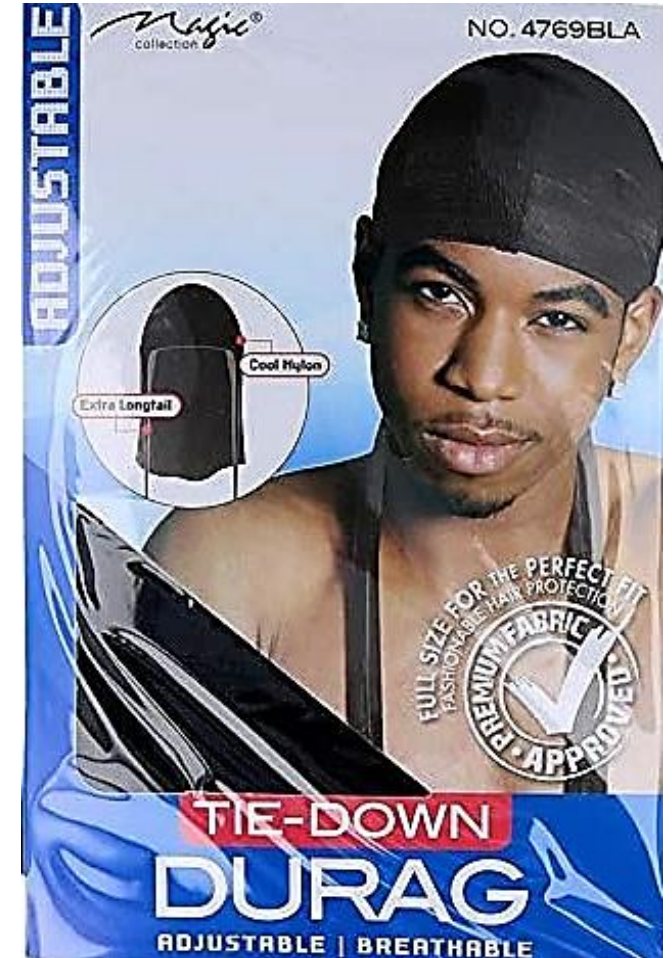

**CAP4703**

MAGIC BREATHABLE  
MESH DOME CAP  
(1X12pcs PACK)

**CAP2269**

MAGIC DELUXE  
WEAVING NET  
(1X12pcs PACK)

**CAP4769**

MAGIC ADJUSTABLE  
TIE-DOWN DURAG  
(1X12pcs PACK)

**CAP4769AST**

MAGIC ADJUSTIBLE