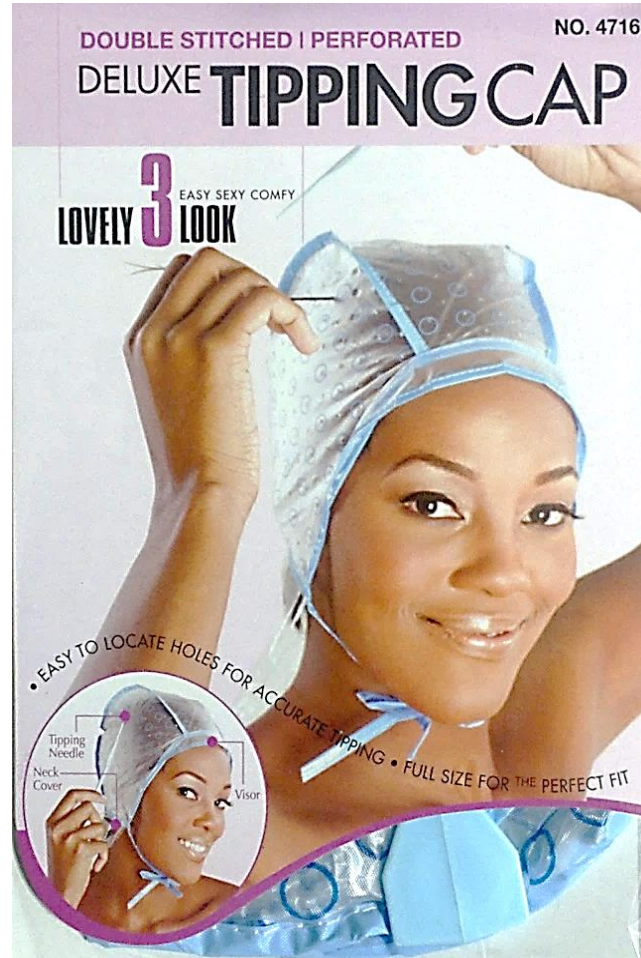

**CAP4703**

MAGIC BREATHABLE  
MESH DOME CAP  
(1X12pcs PACK)

**CAP2269**

MAGIC DELUXE  
WEAVING NET  
(1X12pcs PACK)

**CAP4769**

MAGIC ADJUSTABLE  
TIE-DOWN DURAG  
(1X12pcs PACK)

**CAP4769AST**

MAGIC ADJUSTIBLE