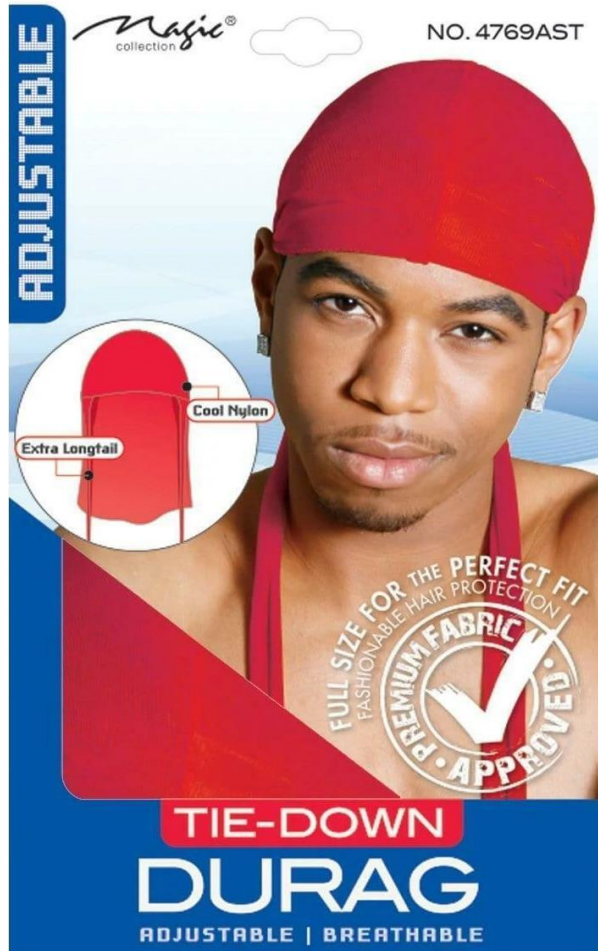

CAP4769AST

MAGIC ADJUSTIBLE

TIE-DOWN DURAG ASSORTED

(1X12pcs PACK)