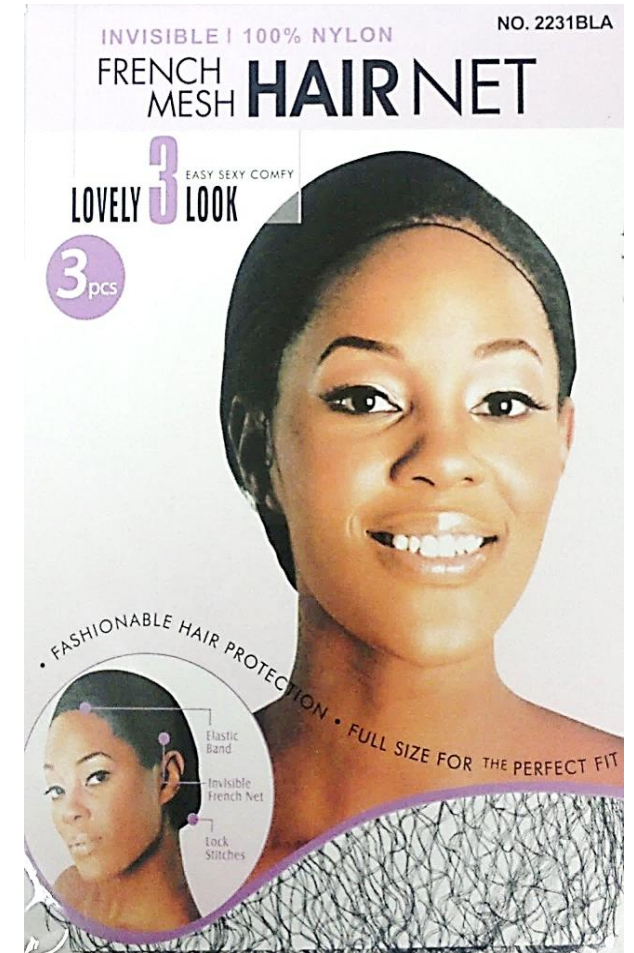

STOCKING WIG CAP **BROWN**  
(1X12pcs PACK)

**CAP2225J**

MAGIC

STOCKING WIG CAP JUMBO  
(1X12pcs PACK)

**CAP2231**

MAGIC INVISIBLE

FRENCH-MESH HAIR NET  
(1X12pcs PACK)

**CAP2232**