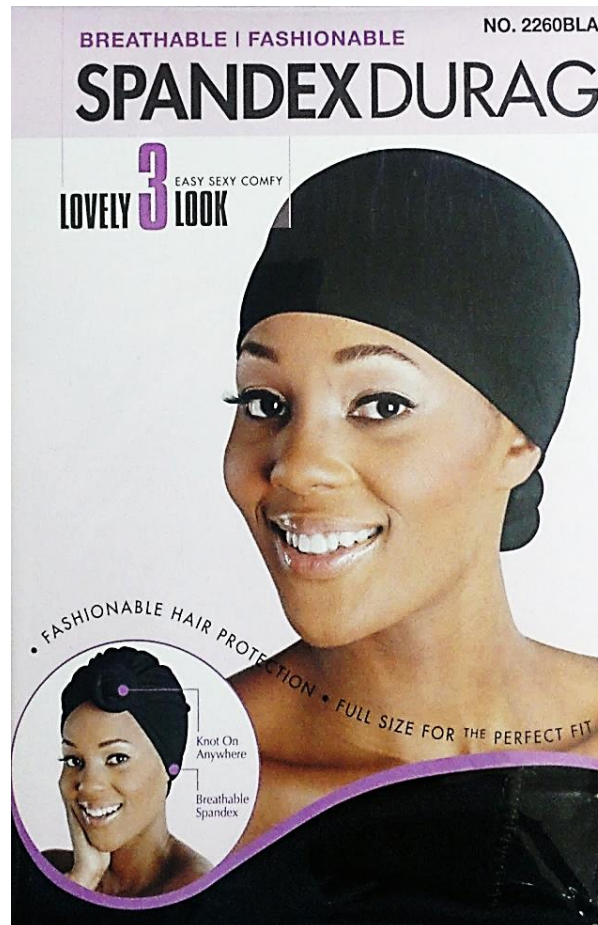

**CAP2242**

MAGIC SUPER JUMBO  
WAVE CAP UNISEX BLACK  
(1X12pcs PACK)

**CAP2247**

MAGIC BREATHABLE  
TIE-IT SATIN BAND  
(1X12pcs PACK)

**CAP2251**

MAGIC  
SPANDEX DOME CAP  
(1X12pcs PACK)

**CAP2260**

MAGIC BREATHABLE  
SPANDEX DURAG  
(1X12pcs PACK)