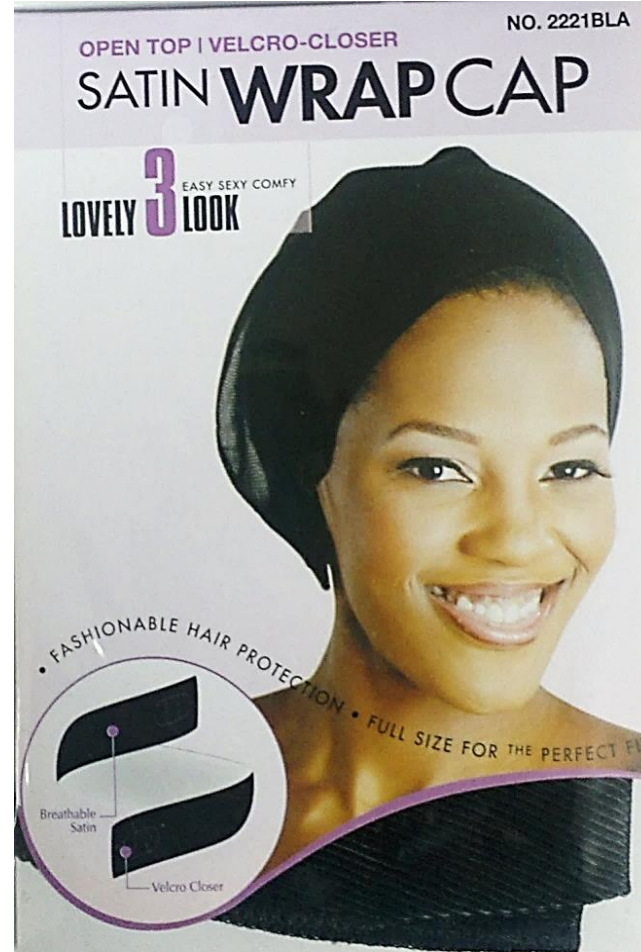

CAP2221

MAGIC OPEN-TOP
SATIN WRAP CAP
(1X12pcs PACK)