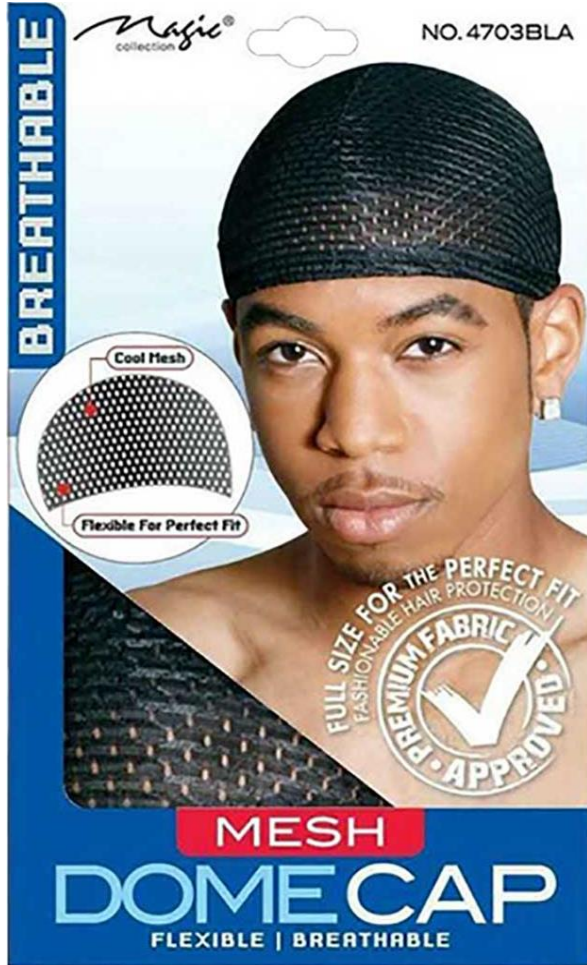

**CAP4703**

MAGIC BREATHABLE  
MESH DOME CAP  
(1X12pcs PACK)

**CAP2269**

MAGIC DELUXE  
WEAVING NET  
(1X12pcs PACK)

**CAP4769**

MAGIC ADJUSTABLE  
TIE-DOWN DURAG  
(1X12pcs PACK)

**CAP4769AST**

MAGIC ADJUSTIBLE