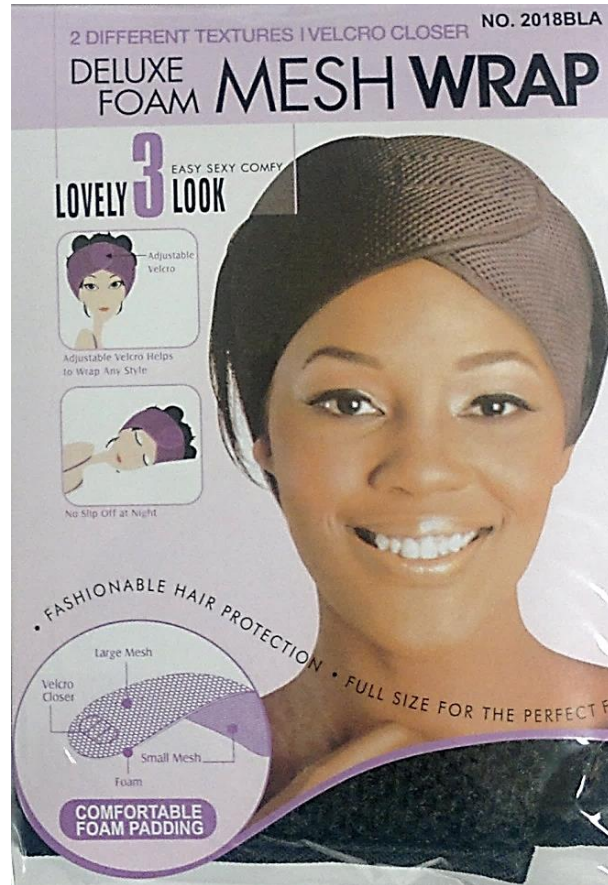

CAP2018

MAGIC DELUXE-FOAM MESH
WRAP BLACK
(1X12pcs PACK)