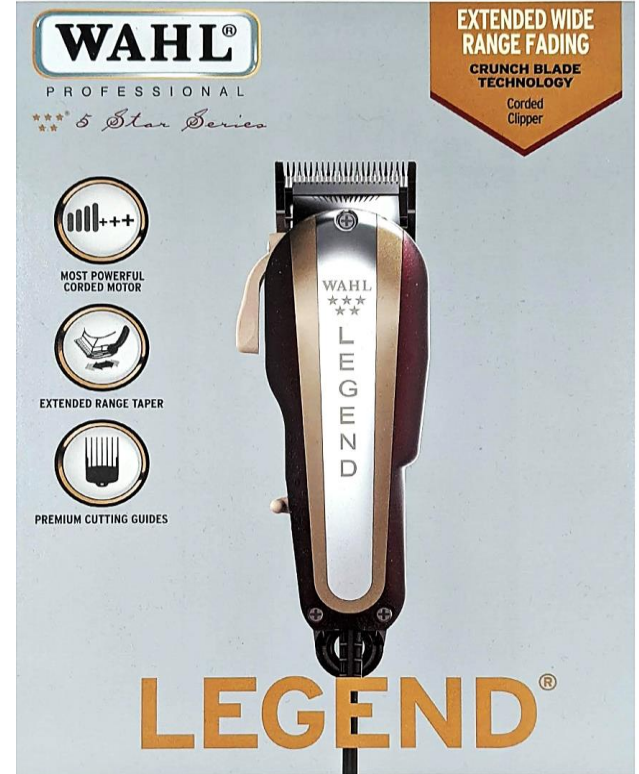

### WAHLC02

CLIPPER BALDFADER PLUS

#79111-802

### WAHLC03

CLIPPER FADE PRO

#79111-803

**WAHLC04**  
**CLIPPER HOMECUT**  
 #9155-2217X

**WAHLC05**  
**CLIPPER LEGEND**  
**5 STAR CORDLESS**  
 #8594-830

**WAHLC06**  
**CLIPPER LEGEND**  
**5 STAR CORDED**  
 #8147-830

**WAHLC07**  
**CLIPPER MAGIC**  
**5 STAR CORDED**  
**#8451-830**

**WAHLC08**  
**CLIPPER MAGIC**  
**5 STAR CORDLESS**  
**#8148-830**

**WAHLC09**  
**CLIPPER SENIOR**  
**5 STAR CORDLESS**  
**#8504-830**