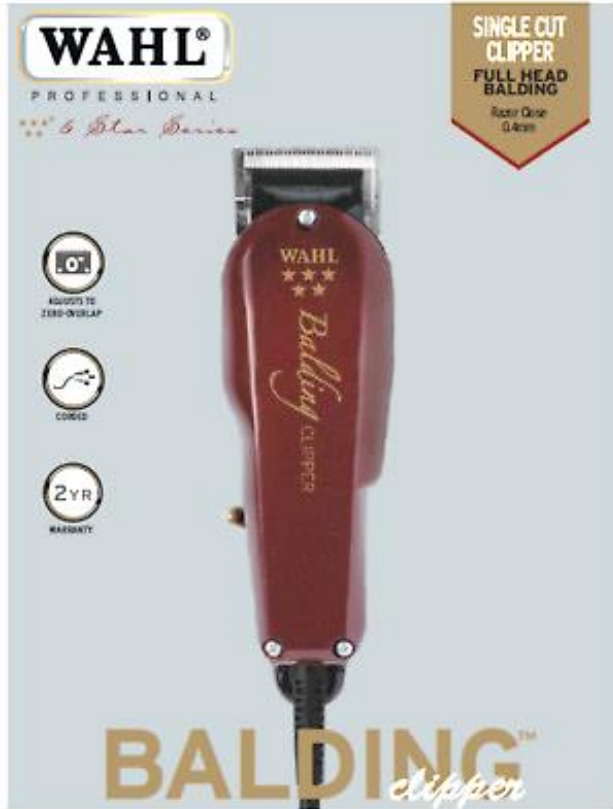

**WAHL16**  
**REPLACEMENT CORD**  
**3 METRE**  
**#1646-801**

**WAHL17**  
**WAHL SHAVER KIT**  
**VANISH 5 STAR LI**  
**#8173-830**

**WAHLB01**  
**BLADE FOR**  
**SUPER TAPER**  
**#1006-400**

**WAHLB02**  
**BLADE FOR**  
**STERLING 2/BULLET**  
**#2068-800**

**WAHLB03**  
**BLADE FOR BALDING**  
**CLIPPER**  
**#2105**

**WAHLB04**  
**BLADE FOR SENIOR & MAGIC**  
**CLIPPER**  
**#2191**

**WAHLB05**  
**BLADE FOR DETAILER**  
**EXTRA WIDE**  
**#2215-1101**

### WAHLC01

CLIPPER BALDING 5 STAR

#8110-830

### WAHLC02

CLIPPER BALDFADER PLUS

#79111-802