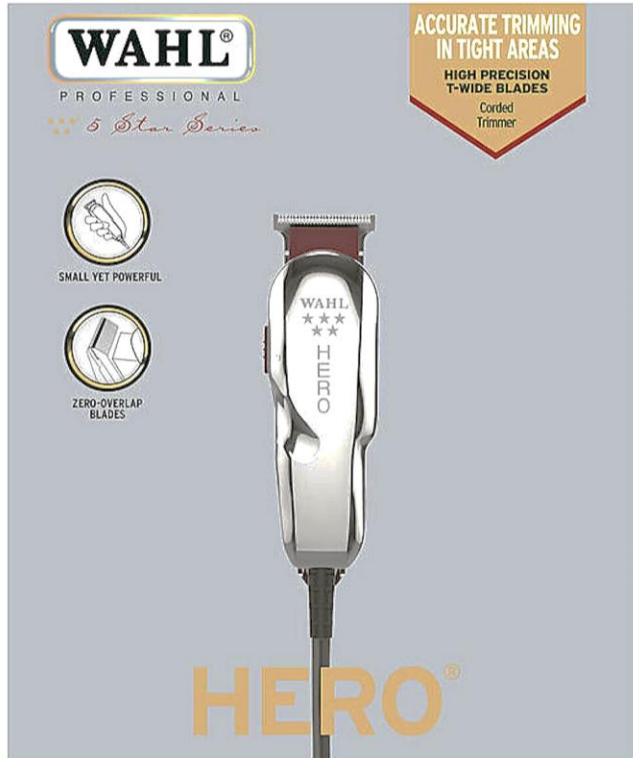

**WAHLT01**  
**TRIMMER BATTERY**  
**BUMP PREVENT**  
**#9906-4017**

**WAHLT02**  
**TRIMMER DETAILER**  
**CORDED 5 STAR**  
**#8081-833**

**WAHLT03**  
**TRIMMER DETAILER LI**  
**CORDLESS 5 STAR**  
**#8171-830**

**WAHLT04**  
**TRIMMER HERO**  
**5 STAR**  
**#8991-830**

**WAHLT05**  
**TRIMMER STERLING 2**  
**CORDLESS**  
**#8086-830**

**WAHLT06**  
**TRIMMER**  
**T-PRO CORDED**  
**#9307-5317**

**WAHLT07**  
**TRIMMER T-PRO**  
**CORDLESS KIT**  
**#9860-806**