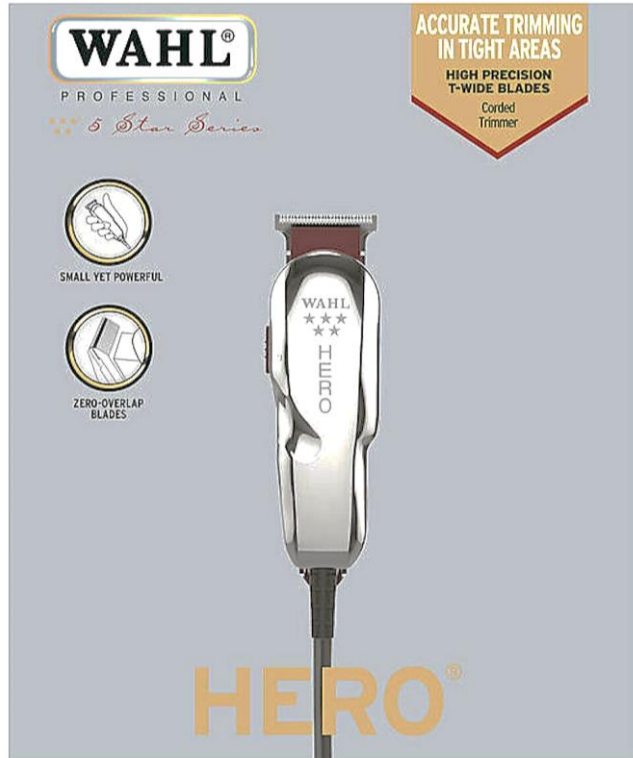

WAHLT02

TRIMMER DETAILER
CORDED 5 STAR
#8081-833

WAHLT03

TRIMMER DETAILER LI
CORDLESS 5 STAR
#8171-830

WAHLT04

TRIMMER HERO

5 STAR

#8991-830